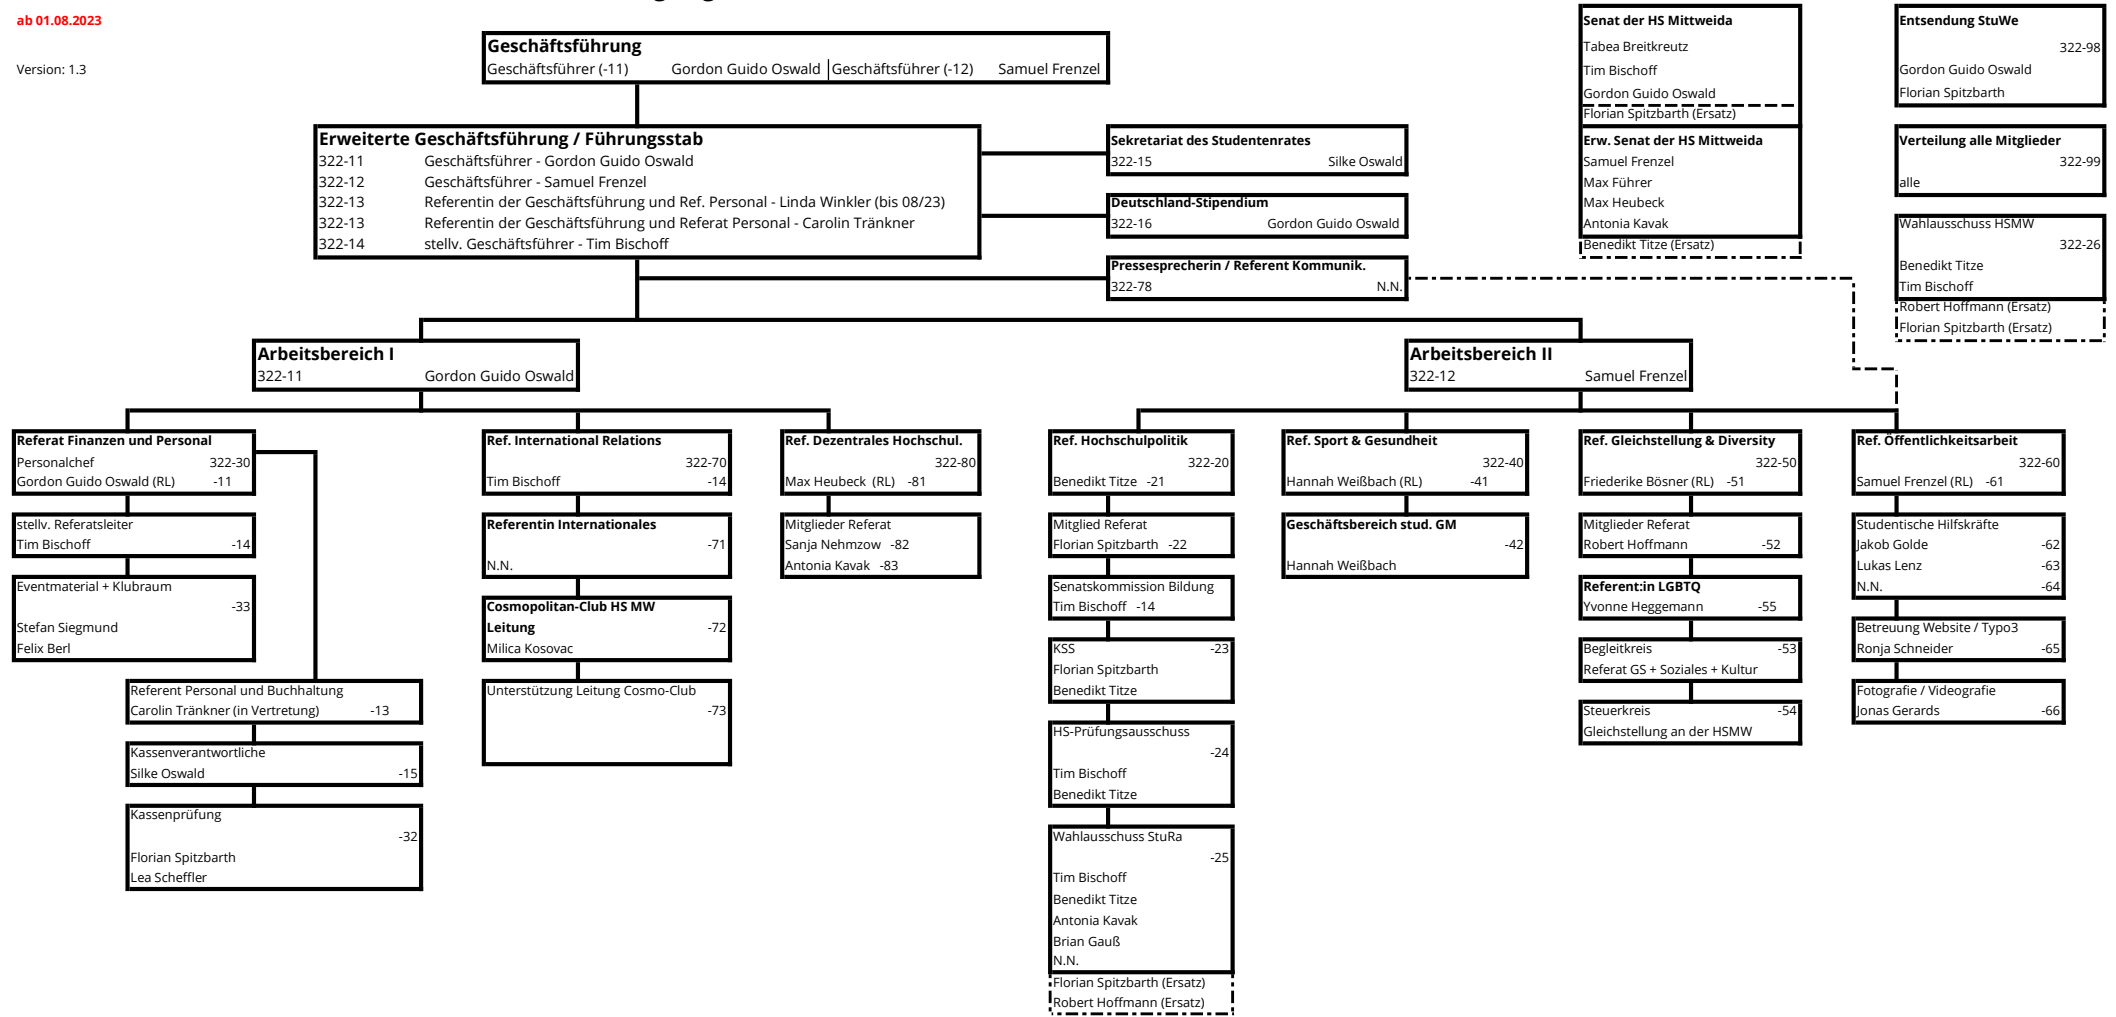

Organigramm - Studentenrat der Hochschule Mittweida; Amtszeit: 2023 / 2024

ab 01.08.2023

Version: 1.3

DHS Dezentrales Hochschulstudium
 DL-Stipenc Deutschland-Stipendium
 erw. erweiterte
 GS Gleichstellung
 HS-PA Hochschul-Prüfungsausschuss