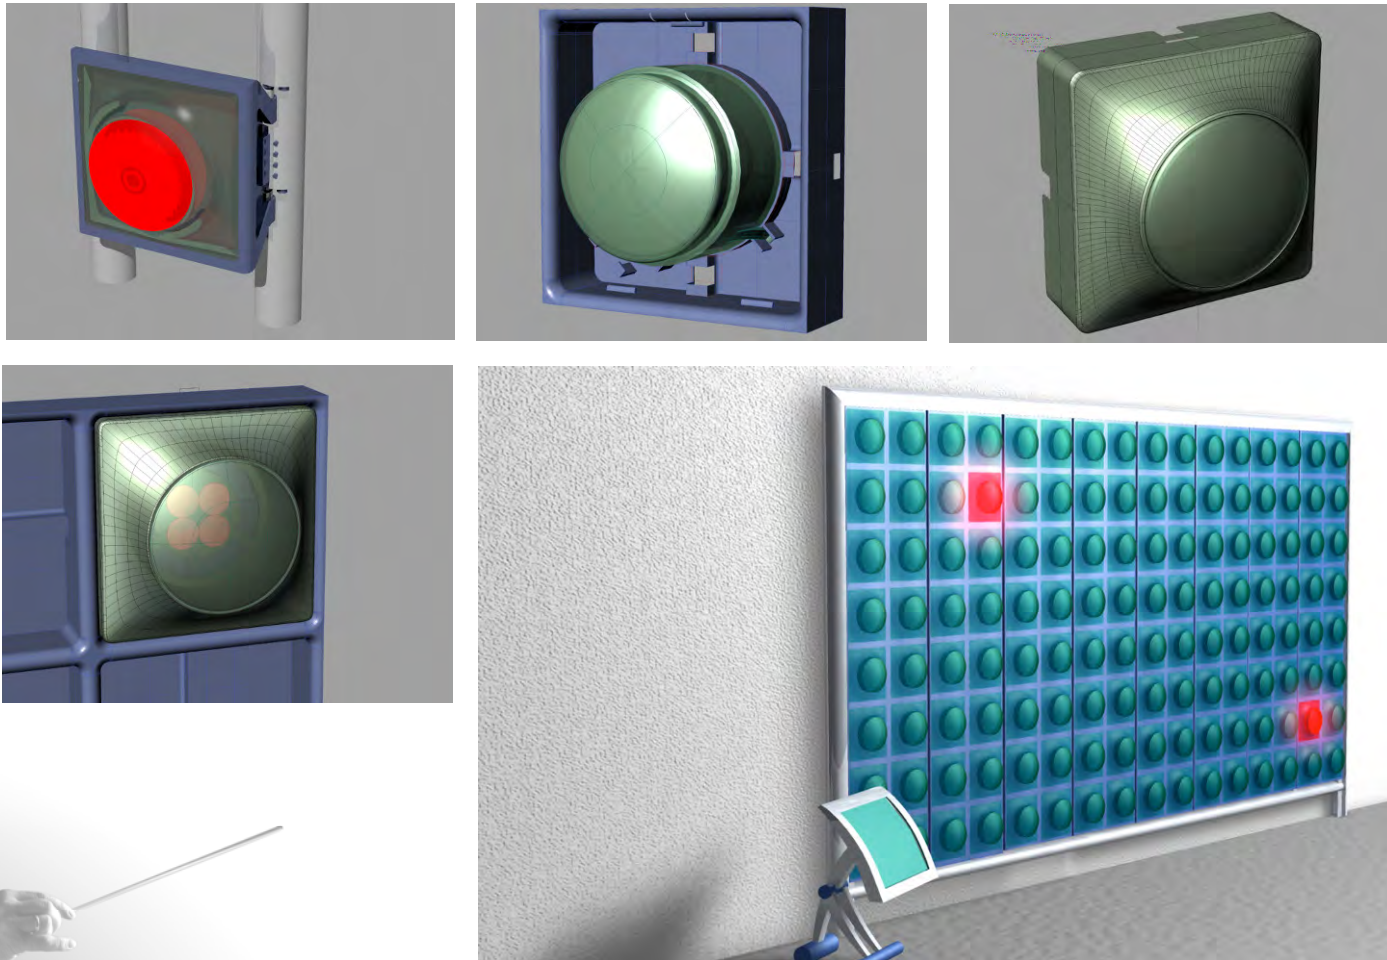

Es gab viele Entwürfe und die abenteuerlichsten Versuche ...