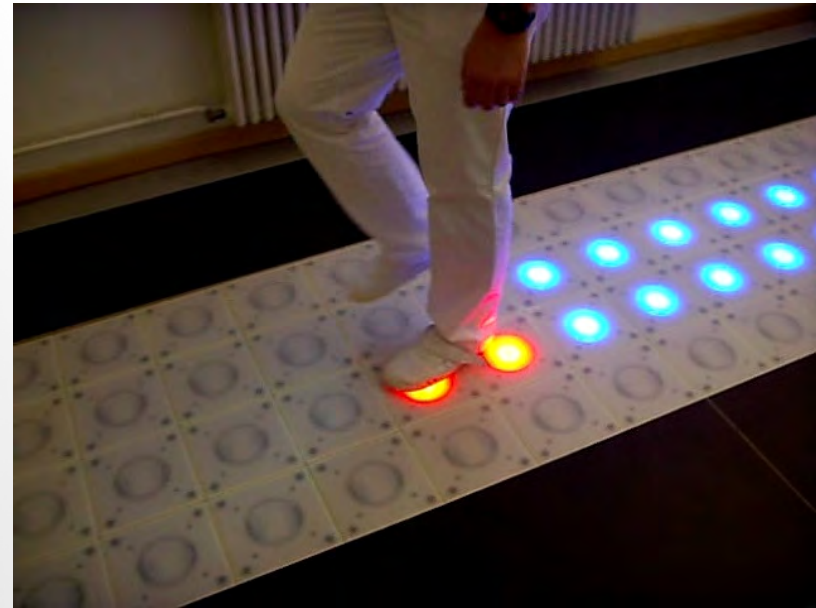

*Einfluss innovativer
Trainingsmethoden auf das
postoperative Gangbild ...*