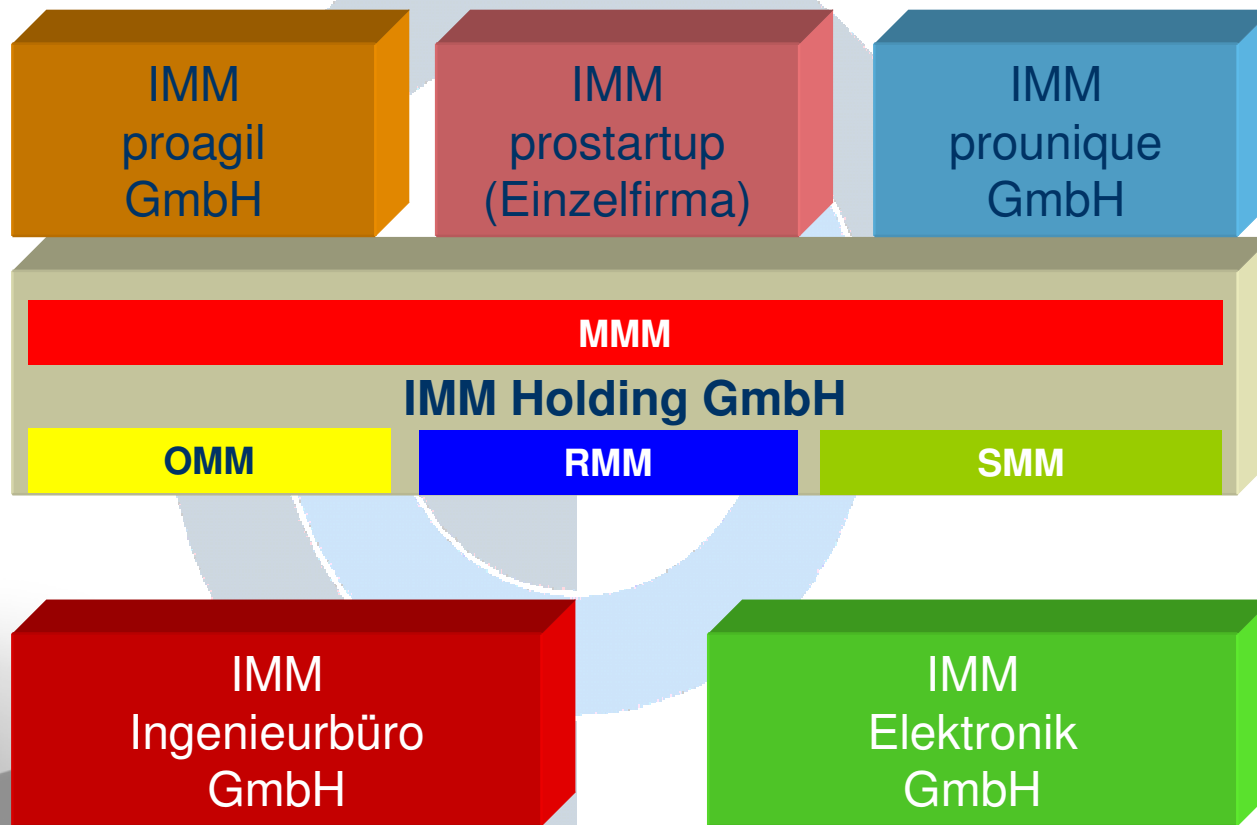

Technologiepark
Leipziger Straße 27
Mittweida

proagil Lichtenau GMZ
Querweg 1
Lichtenau

Portfolio

IMM bietet eine komplett ausgerichtete Wertschöpfungskette von der Entwicklung über die Produktion bis hin zur Applikation elektronischer Baugruppen und Geräte.

Entwicklung

- Entwicklung
- Konstruktion
- Musterbau

Produktion

- Logistik
- Fertigung
- Service

Applikation

- Konzipierung
- Erprobung
- Evaluierung

Vermarktung

IMM bietet Dienstleistungs-, Produkt- und Konzeptlösungen in den Einsatzfeldern:

TECHNIK

GESUNDHEIT

UNTERHALTUNG

Marktausrichtung der IMM Gruppe

Markterschließung durch alle Bereiche der IMM Gruppe!

Applikations-
bereiche /
Strategische
Bereiche

Managementbereiche

Kerngeschäft
„Elektronischer
Gerätebau“

Eigene IMM Produkte am Markt

Jahr 2010

„best of events“
in Dortmund

twall® im „Schlaflos-TEST“ der
Fernseh-Serie „GALILEO“

Hipp-HoppWeltmeister
Patrick Grigo auf der
Eve Dance Convention 2009

virtuos. Elektronik für den passenden Einsatz