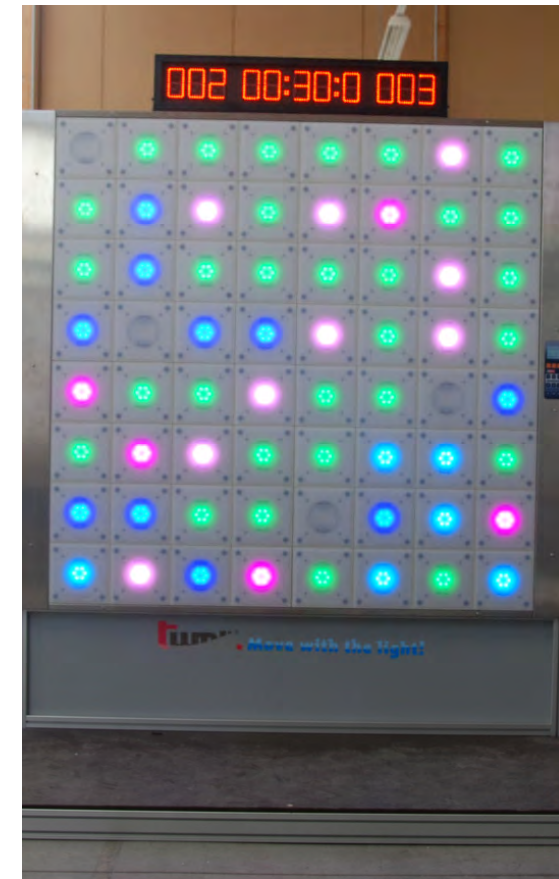

twall® – was ist das?

Interaktives Trainingsgerät

Training von:
Reaktionsschnelligkeit,
Koordination,
Kondition,
sportartenspezifischen Bewegungsabläufen,
selektiver Wahrnehmung und Reaktion,
kognitiven Aufgabenstellungen,
Konzentration...

Hohe Akzeptanz durch
innovative Technologie und
simple Verständlichkeit,
interaktiver Wettkampfcharakter,
Möglichkeit des Vergleiches und Austausch
von Trainingserfahrungen in Communities