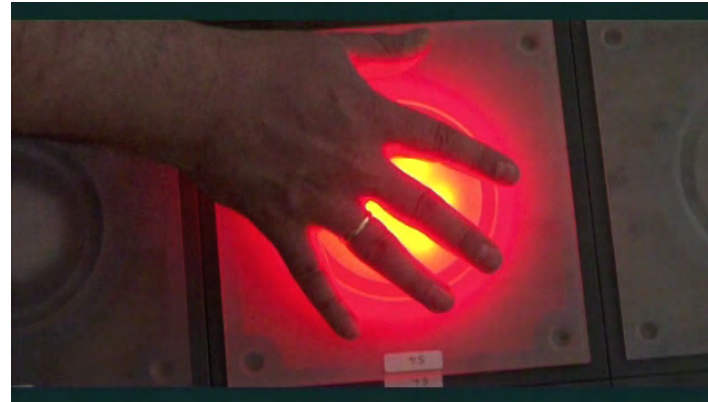

A grayscale photograph of a conductor's hands. The right hand holds a baton, pointing it towards the text. The left hand is open, gesturing. The background is a light gradient.

twall[®]
vom Leistungssport
zur Raumfahrt

Der berühmte „JAPANTEST“
– es wurden Koordinaten ausgezeichnet ...

... und der Trainer gab auf Zuruf die Koordinaten an und der Sportler führte auf dem entsprechenden Punkt eine Übung aus .

Einige Zeit und eine Revolution später ...

**Nach vielen verworfenen Entwürfen und kreativen Ideen setzte
sich ein quadratisches Element durch .**

Dieser Prototyp wurde über einen Zeitraum von 18 Monaten von 1.822 Testpersonen getestet und die Daten jedes Ablaufes erfasst.