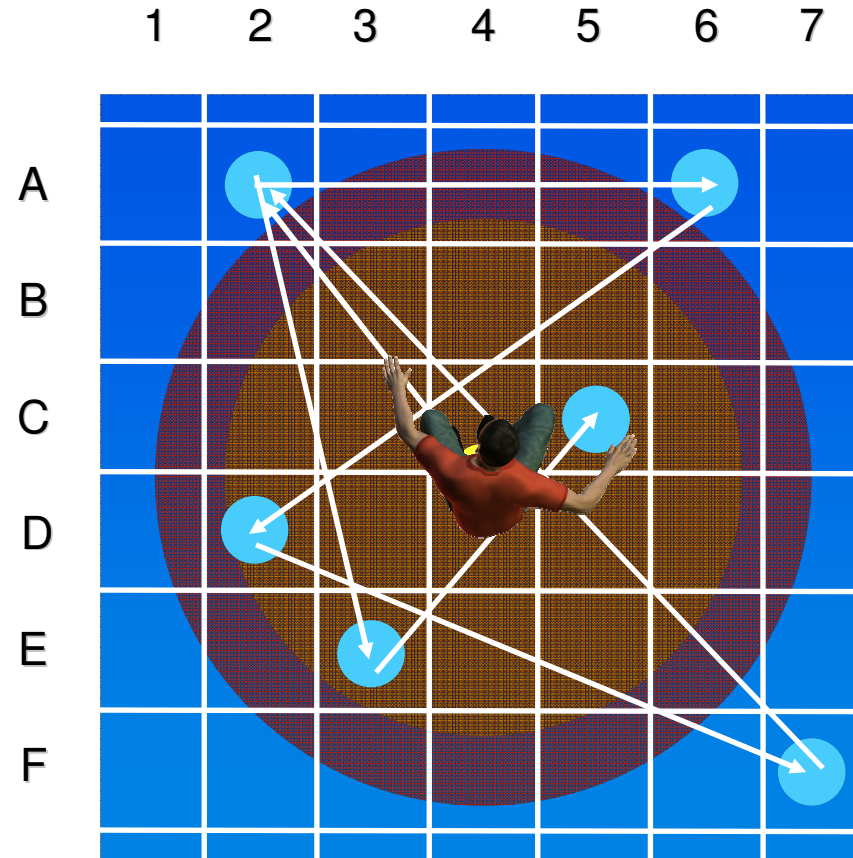

Eine Idee wird Realität

Der Anfang von allem...

auf der Ringermatte.

1975

in einer Sporthalle ...

A grayscale image of a hand holding a thin pointer stick, positioned on the left side of the slide.

Für den aktiven Sportler und späteren Trainer war die Ringermatte Grundlage und Hauptbestandteil der Trainingseinheiten.

Der berühmte „JAPANTEST“
– es wurden Koordinaten ausgezeichnet ...

... und der Trainer gab auf Zuruf die Koordinaten an und der Sportler führte auf dem entsprechenden Punkt eine Übung aus .

Einige Zeit und eine Revolution später ...