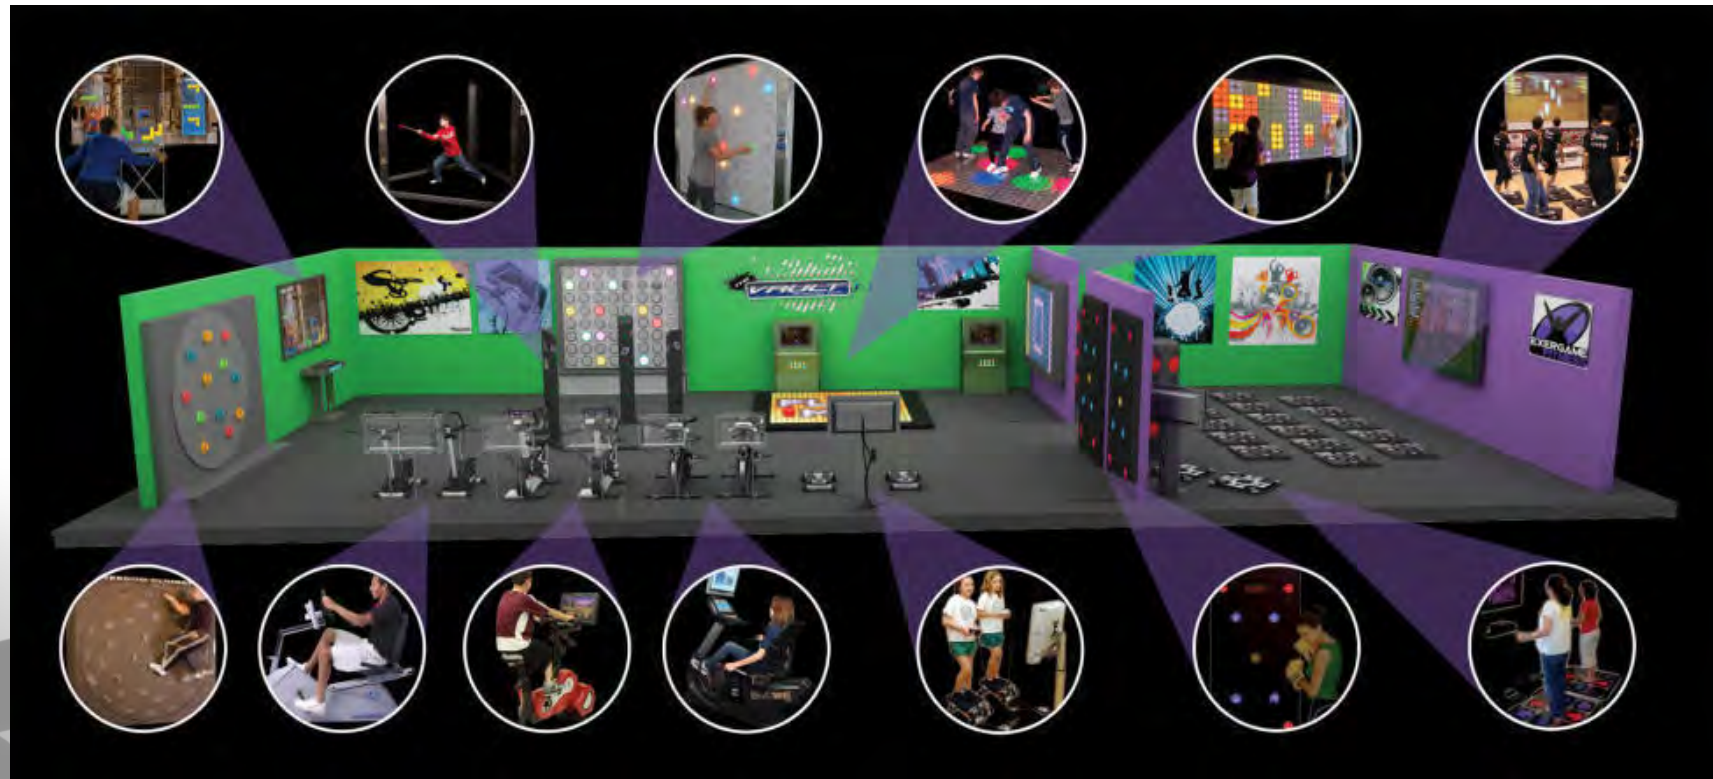

Gamebike

GameSpinning

Exergaming – Geräte

Lightmoving

LightSpace

LightWall

twall®

Exergaming Konzeption für Chicago-Bulls