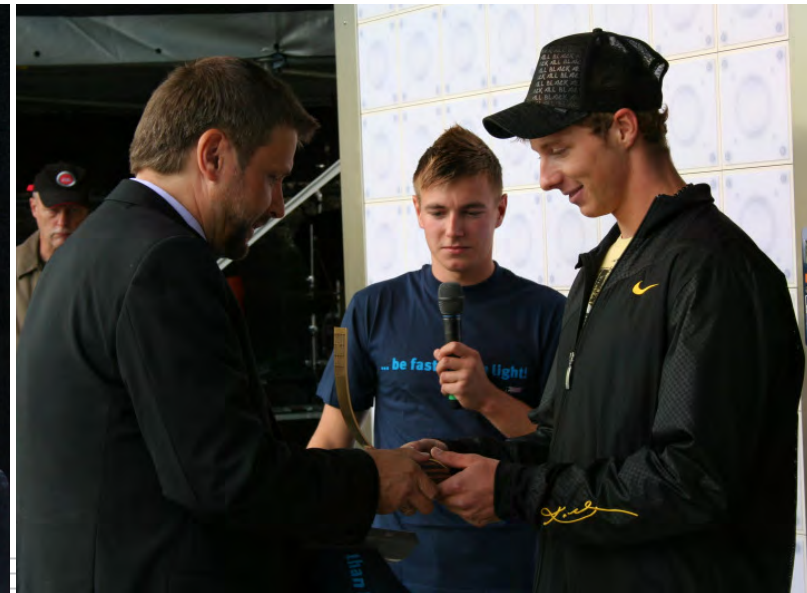

1. twall® Weltmeisterschaft

- **Sieger:**
  - Robert Fröhner mit 1:28,16 Minuten
  - Stefan Raab quasi geschlagen (1:28,93 Minuten, November 2007)