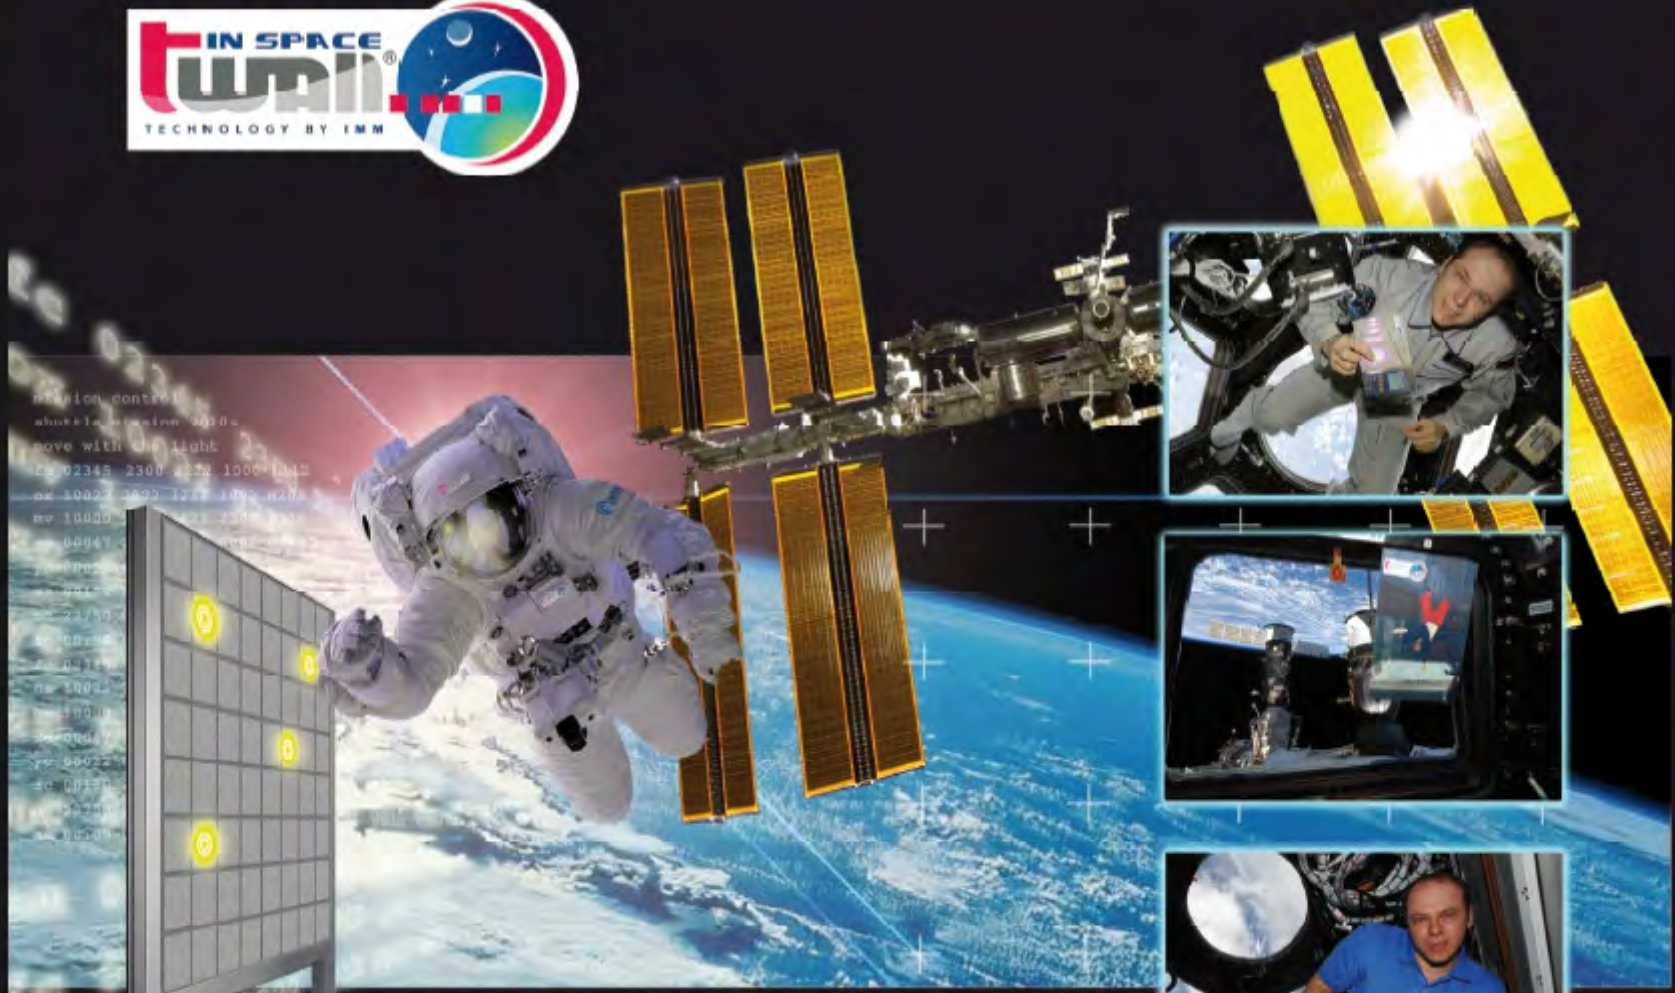

Anatoly Solowjow bei IMM

virtuos. Elektronik für den passenden Einsatz

Kampagne

**Mitgabe von Fotos
vom TAG DER
SACHSEN zur ISS
am 21.12.2009**

www.twall.de/inspace

IMM Kooperation mit Kosmonauten-Zentrum „Sigmund Jähn“ in Chemnitz