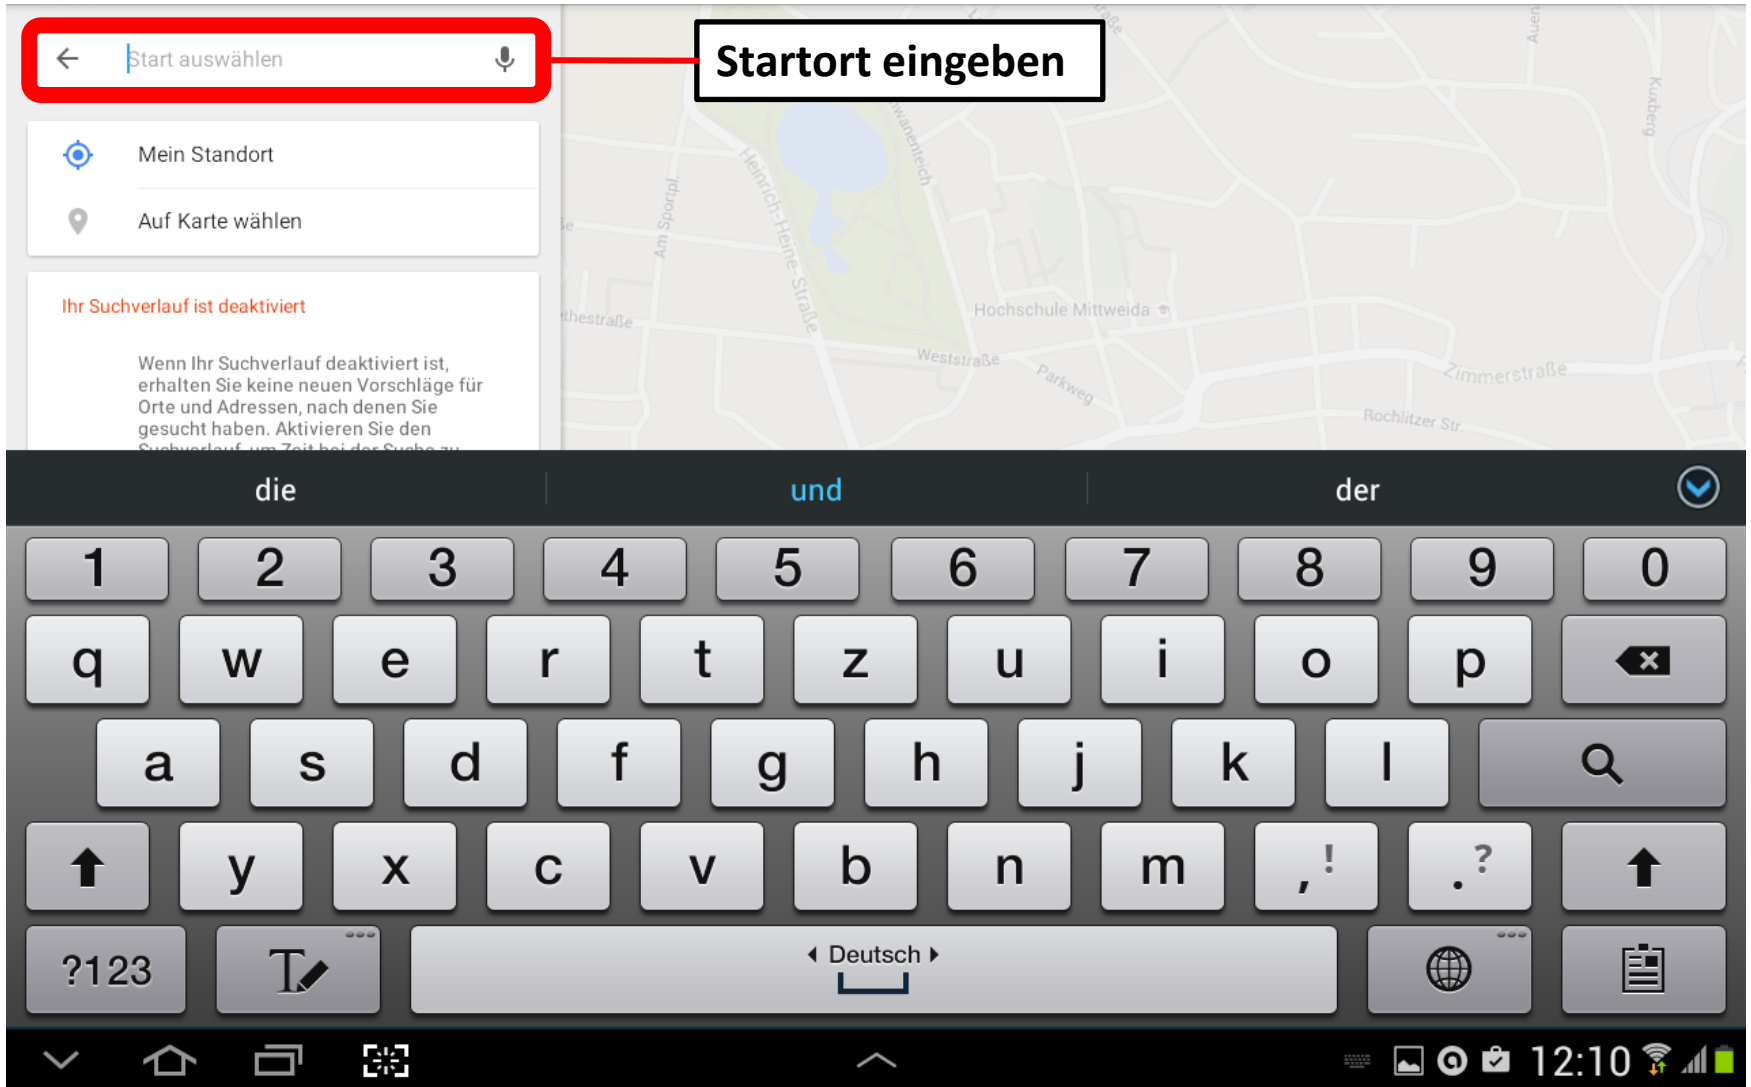

# 9. Google Maps

Meine Umgebung erkunden

# 9. Google Maps

# 9. Google Maps

**Rutenplaner**

Chemnitz, Hauptbahnhof  
Bahnhof

SPEICHERN ABFAHRT TEILEN

- 12:10 Thalheim(Erzgeb)  
RB
- 12:30 Dresden Hbf  
RB
- 12:30 Zwickau(Sachs)Hbf  
RB
- 12:33 Leipzig Hbf  
RE

© 2015 Google - Kartendaten © 2015 GeoBasis-DE/BKG © 2009, Google